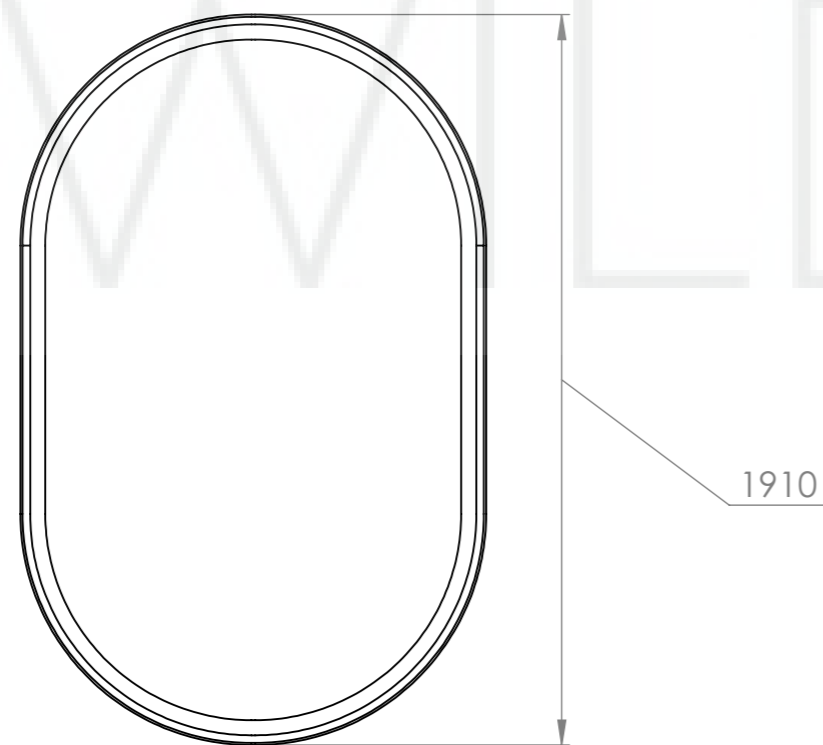

**FR:** LES MESURES INDIQUÉES DANS LES DESSINS SONT À TITRE INFORMATIF ET PEUVENT NE PAS CORRESPONDRE AUX DIMENSIONS DU PRODUIT FABRIQUÉ, CAR TOUS LES PRODUITS SONT FAITS À LA MAIN. S'IL EST NÉCESSAIRE DE GARDER CERTAINES DIMENSIONS EXACTES, CELA DOIT ÊTRE INDIQUÉ AU MOMENT DE LA COMMANDE

# General info

Outside measurements	1880 mm x 1180 mm x 930 mm
Height inner	910 mm
Height outer with hot tub base	1030 mm
width of the benches	300 mm
height of the benches	230 mm
Bottom circle lenght	550 mm
Fiberglass edge width	100 mm

# Fiberglass lid

Weight	15 kg
Measurements	1910mm x 1230mm x 160mm

# Delivery info

Width	1400 mm
Height	1300 mm
Length	1950 mm
Weight	150-180kg