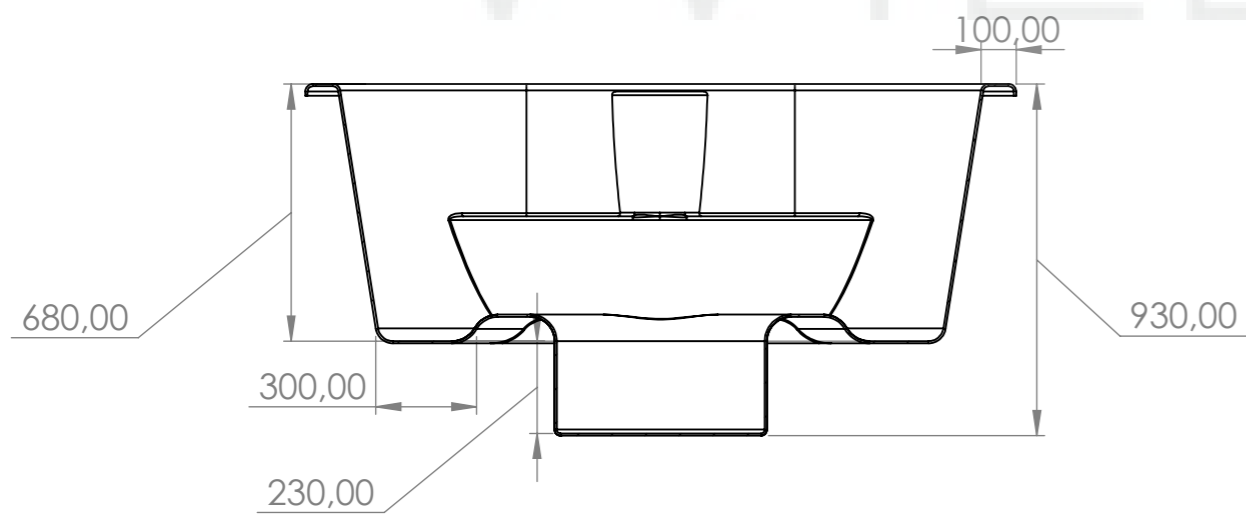

**DE:** DIE IN DEN ZEICHNUNGEN ANGEgebenEN MAßE DIENEN ZU INFORMATIONSZWECKEN UND ENTSPRECHEN MÖGLICHERWEISE NICHT DEN ABMESSUNGEN DES HERGESTELLTEN PRODUKTS, DA ALLE PRODUKTE HANDGEFERTIGT SIND. WENN ES NOTWENDIG IST, EINIGE ABMESSUNGEN GENAU EINZUHALTEN, SOLLTE DIES ZUM ZEITPUNKT DER BESTELLUNG ANGEgebenEN WERDEN.

# General info

Outside measurements	1880 mm x 1180 mm x 930 mm
Height inner	910 mm
Height outer with hot tub base	1030 mm
width of the benches	300 mm
height of the benches	230 mm
Bottom circle lenght	550 mm
Fiberglass edge width	100 mm

# Fiberglass lid

Weight	15 kg
Measurements	1910mm x 1230mm x 160mm

# Delivery info

Width	1400 mm
Height	1300 mm
Length	1950 mm
Weight	150-180kg