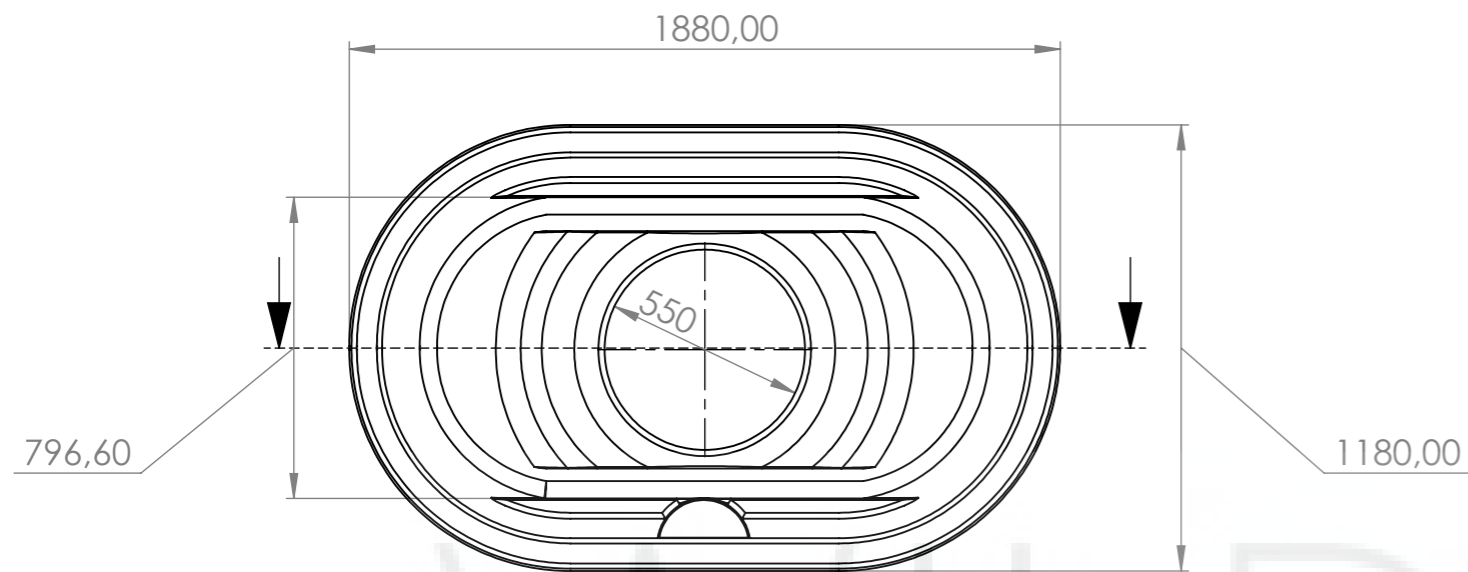

**DE:** DIE IN DEN ZEICHNUNGEN ANGEgebenEN MAßE DIENEN ZU INFORMATIONSZWECKEN UND ENTSPRECHEN MÖGLICHERWEISE NICHT DEN ABMESSUNGEN DES HERGESTELLTEN PRODUKTS, DA ALLE PRODUKTE HANDGEFERTIGT SIND. WENN ES NOTWENDIG IST, EINIGE ABMESSUNGEN GENAU EINZUHALTEN, SOLLTE DIES ZUM ZEITPUNKT DER BESTELLUNG ANGEgebenEN WERDEN.

**FR:** LES MESURES INDIQUÉES DANS LES DESSINS SONT À TITRE INFORMATIF ET PEUVENT NE PAS CORRESPONDRE AUX DIMENSIONS DU PRODUIT FABRIQUÉ, CAR TOUS LES PRODUITS SONT FAITS À LA MAIN. S'IL EST NÉCESSAIRE DE GARDER CERTAINES DIMENSIONS EXACTES, CELA DOIT ÊTRE INDIQUÉ AU MOMENT DE LA COMMANDE

# General info

Outside measurements	1880 mm x 1180 mm x 930 mm
Height inner	910 mm
Height outer with hot tub base	1030 mm
width of the benches	300 mm
height of the benches	230 mm
Bottom circle lenght	550 mm
Fiberglass edge width	100 mm

# Delivery info

Width	1400 mm
Height	1300 mm
Length	1950 mm
Weight	150-180kg