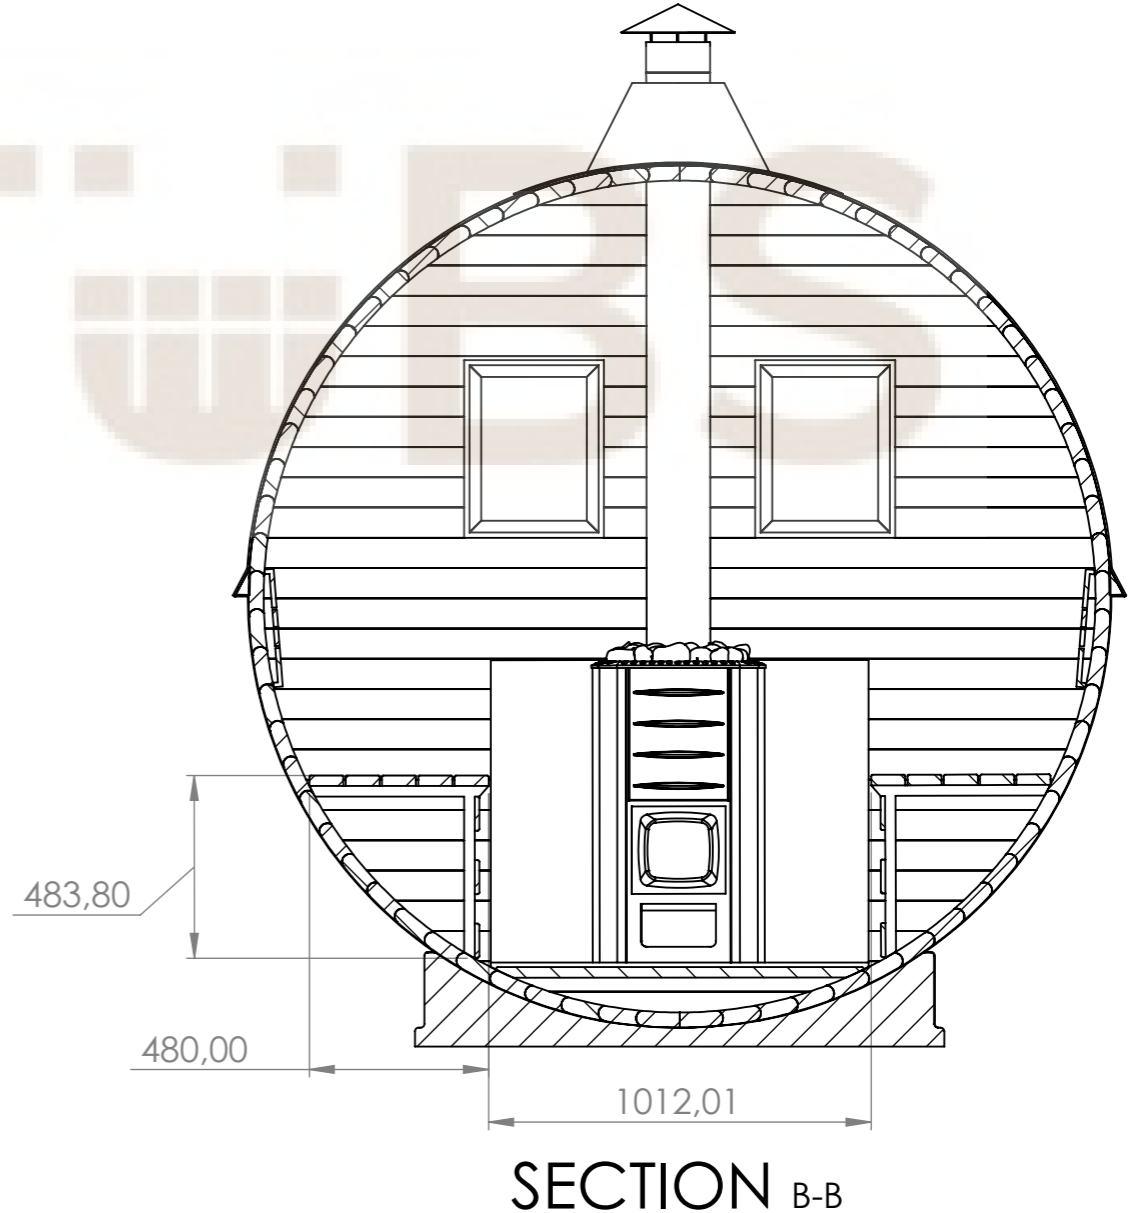

General info