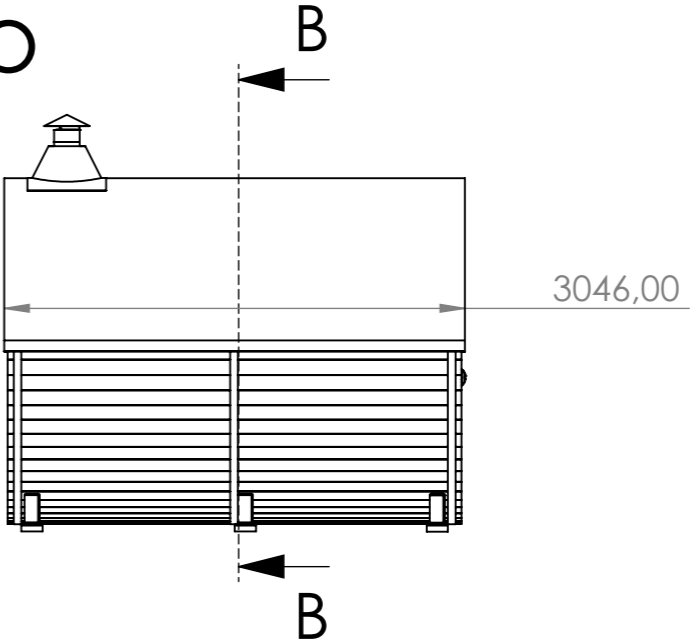

General info