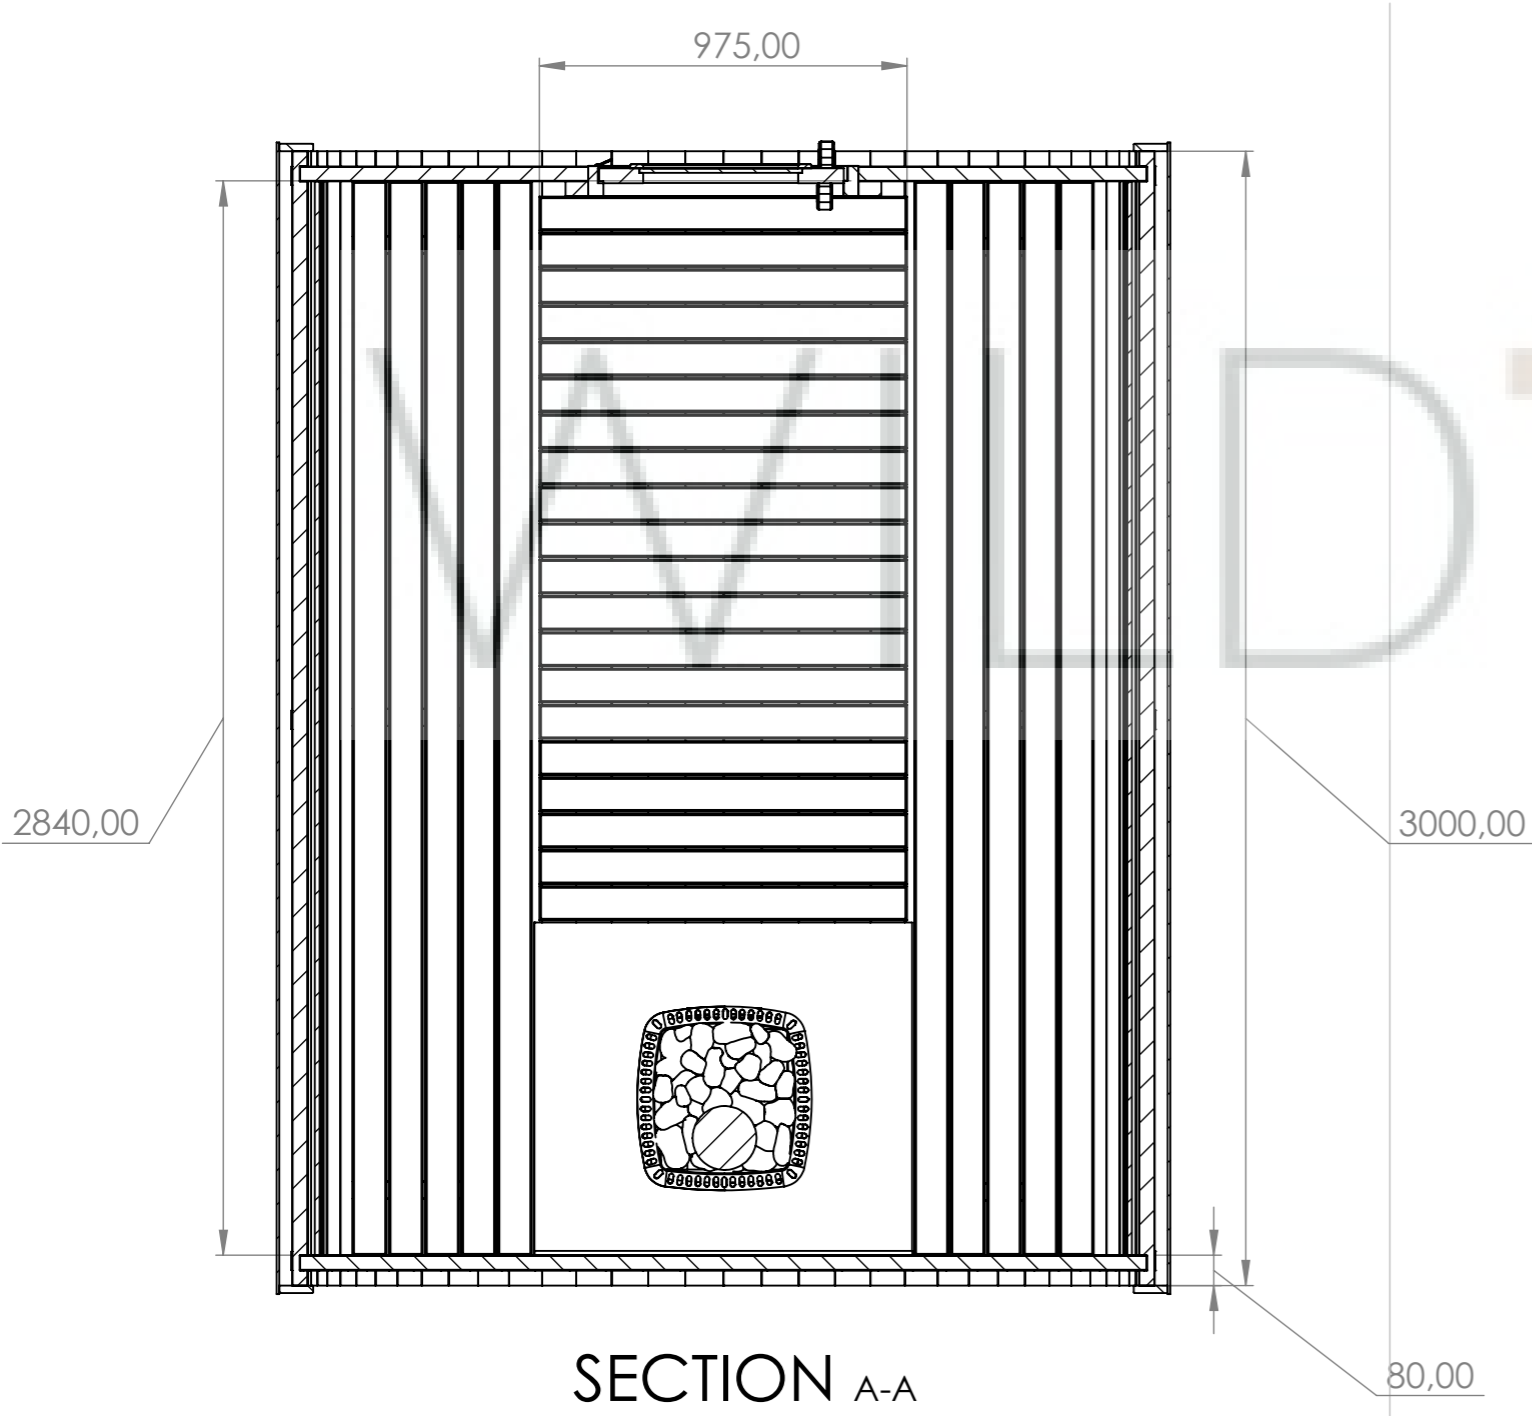

General info