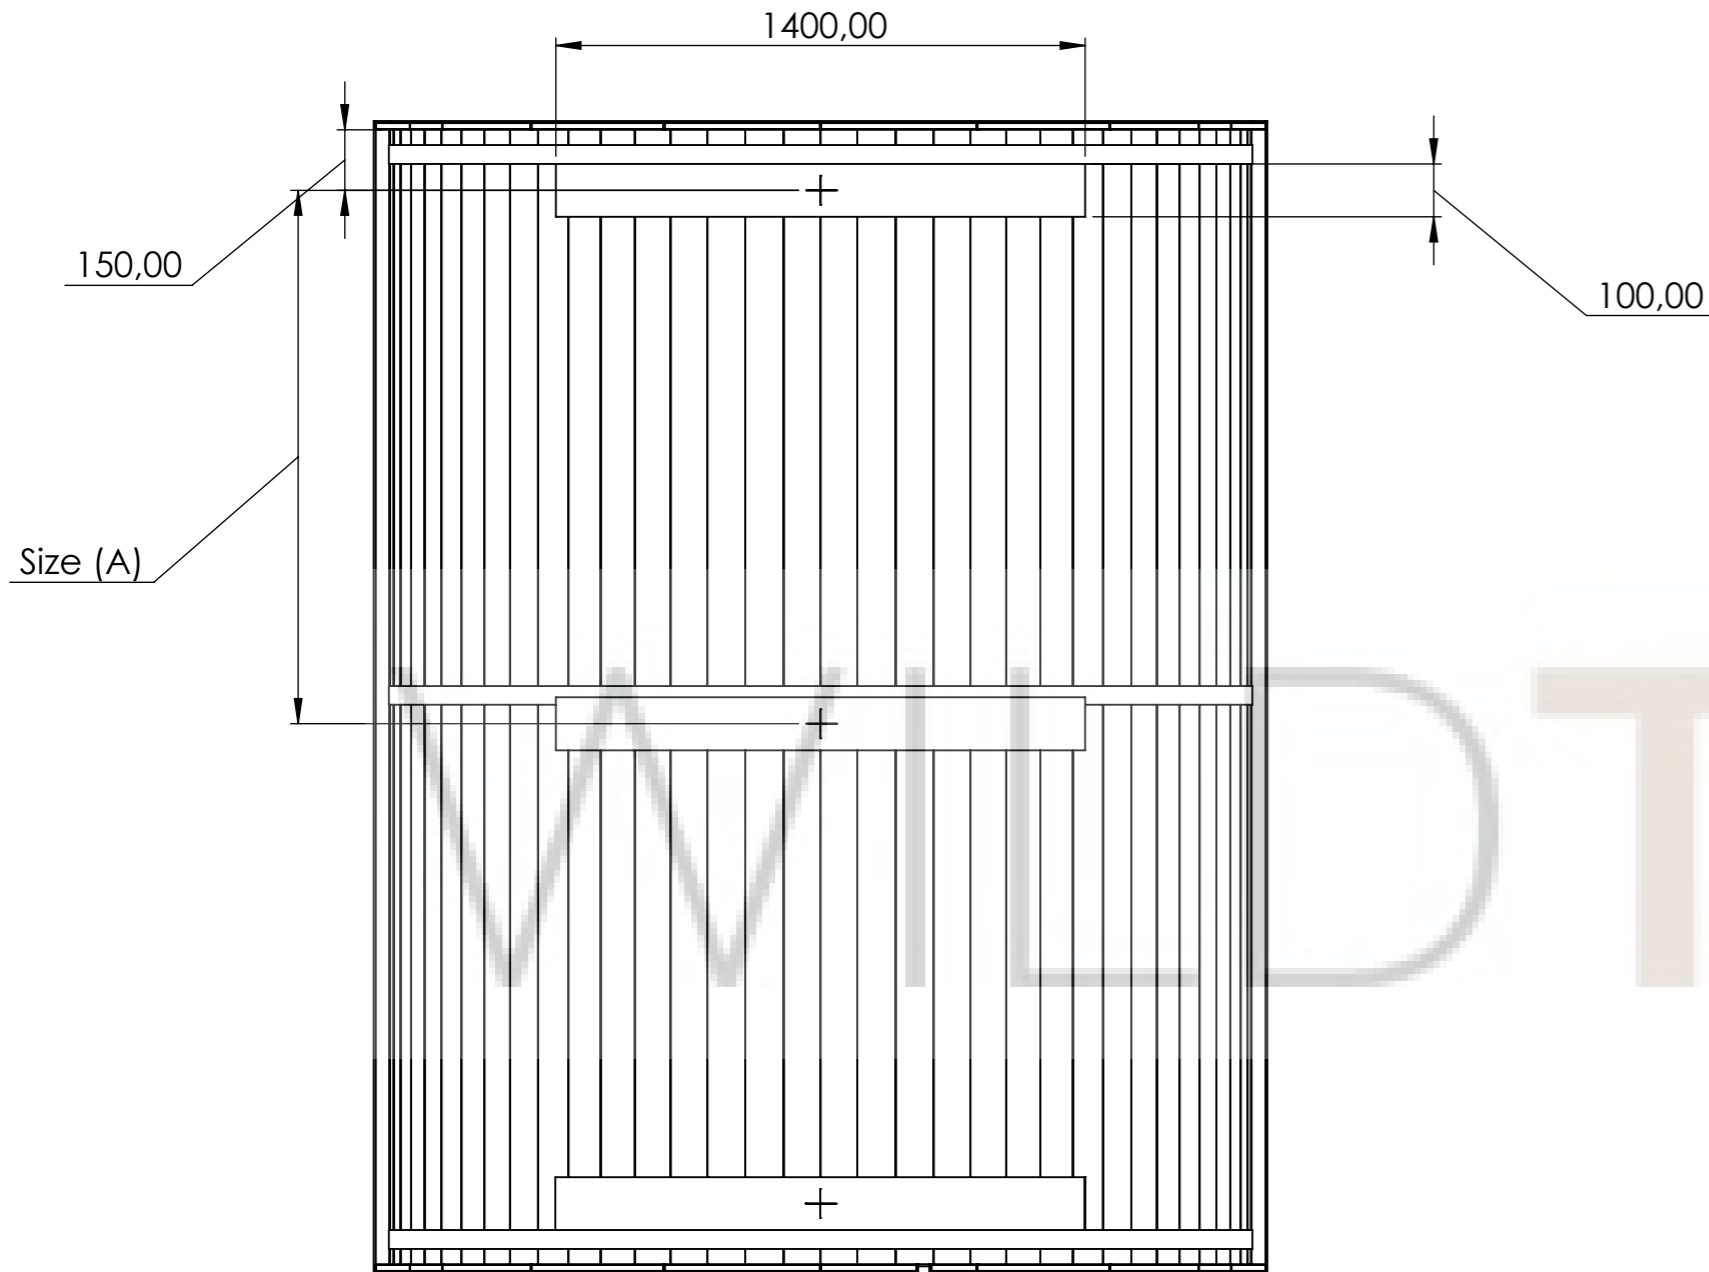

FR: LES MESURES INDIQUÉES DANS LES DESSINS SONT À TITRE INFORMATIF ET PEUVENT NE PAS CORRESPONDRE AUX DIMENSIONS DU PRODUIT FABRIQUÉ, CAR TOUS LES PRODUITS SONT FAITS À LA MAIN. S'IL EST NÉCESSAIRE DE GARDER CERTAINES DIMENSIONS EXACTES, CELA DOIT ÊTRE INDIQUÉ AU MOMENT DE LA COMMANDE

SAUNA MODEL	2 m	2,5m	3m	3,5m	4m	4,5m	5m	5,5m	6m
Suitable for persons	2-4	2-6	4-6	4-8	6-8	6-10	8-10	8-12	10-12
internal cubic capacity of the sauna ϕ 2000	5,8m ³	7,4m ³	8,9m ³	10,5m ³	12m ³	13,6m ³	15,2m ³	16,8m ³	18,4m ³
internal cubic capacity of the sauna ϕ 2200	7m ³	8,9m ³	10,8m ³	12,7m ³	14,6m ³	16,5m ³	18,4m ³	20,3m ³	22,2m ³
Total weight of the Sauna	1300 kg	1400 kg	1500 kg	1600 kg	1700 kg	1800kg	1900kg	2000kg	2100kg

Model	Inside length	Outside length
2m	1840mm	2000mm
2,5m	2340mm	2500 mm
3m	2840 mm	3000 mm
3,5m	3340 mm	3500 mm
4m	3840 mm	4000 mm
4,5m	4340 mm	4500 mm
5m	4840 mm	5000 mm
5,5m	5340 mm	5500 mm
6m	5840 mm	6000 mm

Sauna BASE

MODEL LENGTH	SIZE (A)	QTY
2m	1700 mm	2
2,5m	2200 mm	2
3m	1350 mm	3
3,5m	1600 mm	3
4m	1233,3 mm	4
4,5m	1400 mm	4
5m	1175 mm	5
5,5m	1300 mm	5
6m	1140 mm	6