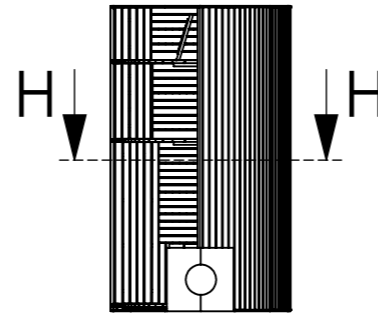

General info (4) sauna room

WILDT & BS