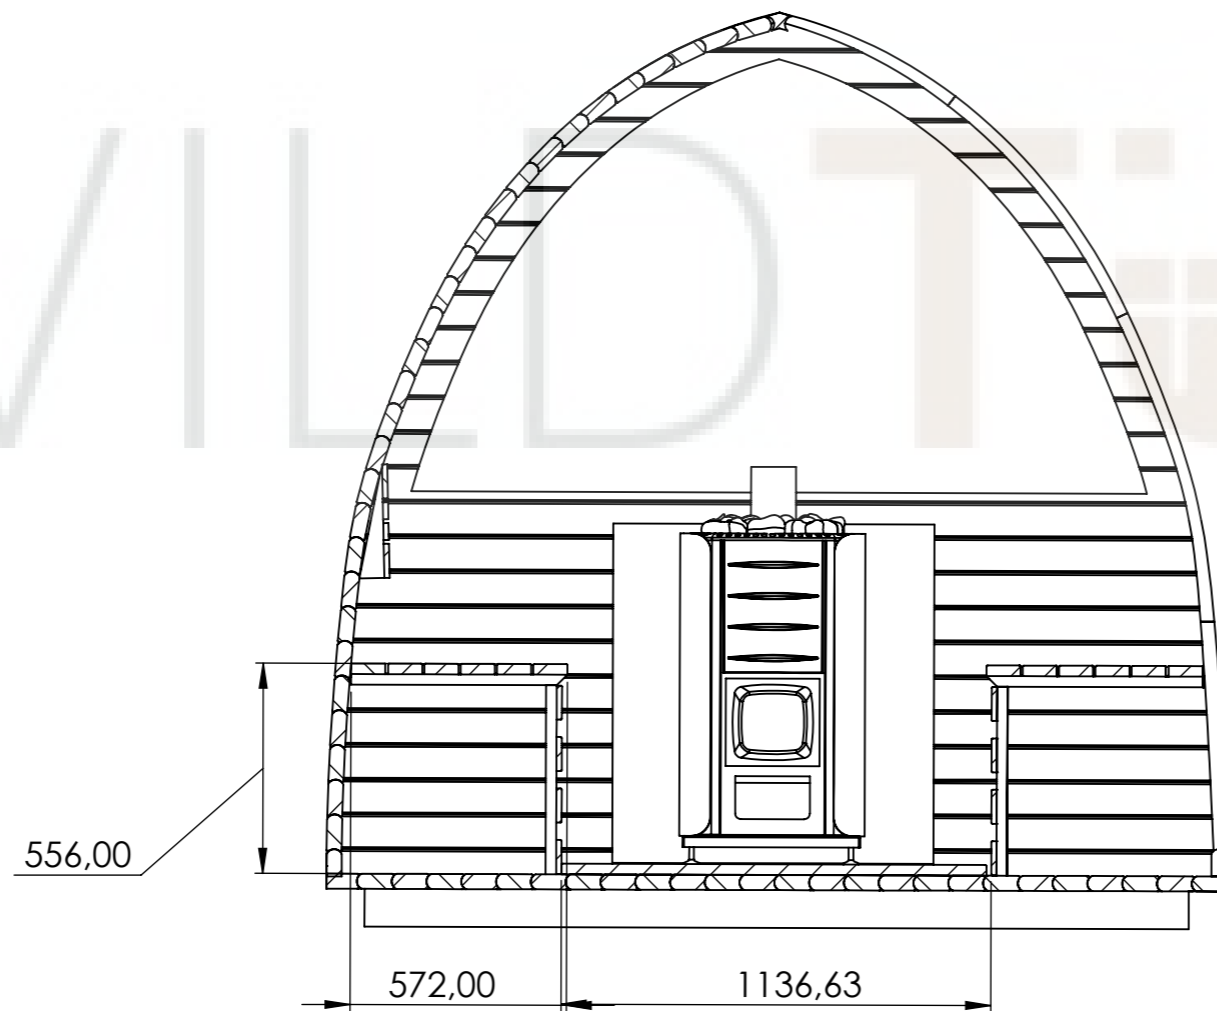

General info (4) sauna room

WILDT & BS